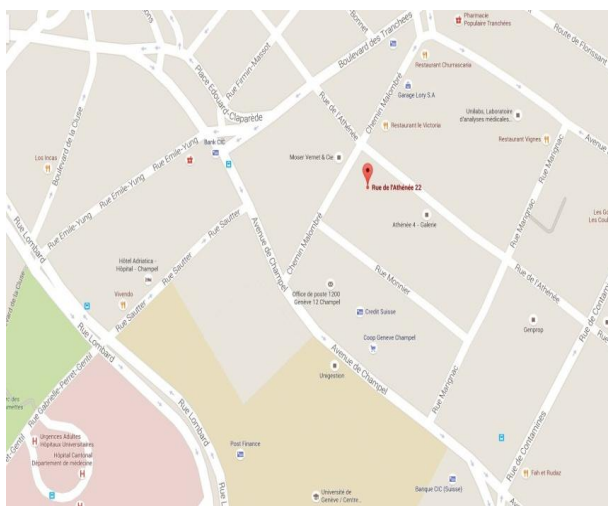

W - www.kinexpert.ch

Comment venir :

En Bus TPG: Arrêt "Claparède" avec les bus 1, 3, 5 ou 7, arrêt "Florissant" avec le bus 8.

En Voiture: Parking Lombard ou de la Coop de l'avenue de Champel dans la rue Monnier.